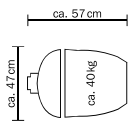

# MONOLITH JUNIOR

● **MONOLITH Junior, ohne Gestell**  
Artikel-Nr. 201022-BLACK

● **MONOLITH Junior, ohne Gestell**  
Artikel-Nr. 201022-RED

**Der Kompakte.** Der MONOLITH Junior ist mit einem Rostdurchmesser von 33 cm das kleinste Modell aus unserem Sortiment. Trotz seiner kompakten Abmessungen meistert der MONOLITH Junior alle Anwendungsbereiche wie Grillen, Backen, Smoken, Räuchern und Garen mit Bravour. Seine Größe eignet sich ideal für die Verwendung auf dem Balkon oder dem Campingplatz. Auch in der Profi-Gastronomie ist er aufgrund seiner Größe sehr beliebt. Mit einem Gewicht von 43 kg lässt er sich leicht transportieren. In Kombination mit dem Zusatz-Grillrost ist es möglich, diverse Speisen und Beilagen auch gleichzeitig zu garen. Mit dem einzigartigen Chip-Feeder-System lassen sich über die Klappe im Korpus Räucherhölzer in die Glut geben, ohne den Deckel des Grills zu öffnen. Ergänzt durch Zubehör wie Gussrost oder Pizzastein lässt der MONOLITH Junior keine Wünsche offen.