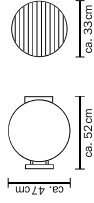

# MONOLITH JUNIOR

● **MONOLITH Junior, ohne Gestell**  
Artikel-Nr. 201022-BLACK

● **MONOLITH Junior, ohne Gestell**  
Artikel-Nr. 201022-RED

**Der Kompakte.** Der MONOLITH Junior ist mit einem Rostdurchmesser von 33 cm das kleinste Modell aus unserem Sortiment. Trotz seiner kompakten Abmessungen meistert der MONOLITH Junior alle Anwendungsbereiche wie Grillen, Backen, Smoken, Räuchern und Garen mit Bravour. Seine Größe eignet sich ideal für die Verwendung auf dem Balkon oder dem Campingplatz. Auch in der Profi-Gastronomie ist er aufgrund seiner Größe sehr beliebt. Mit einem Gewicht von 43 kg lässt er sich leicht transportieren. In Kombination mit dem Zusatz-Grillrost ist es möglich, diverse Speisen und Beilagen auch gleichzeitig zu garen. Mit dem einzigartigen Chip-Feeder-System lassen sich über die Klappe im Korpus Räucherhölzer in die Glut geben, ohne den Deckel des Grills zu öffnen. Ergänzt durch Zubehör wie Gussrost oder Pizzastein lässt der MONOLITH Junior keine Wünsche offen.